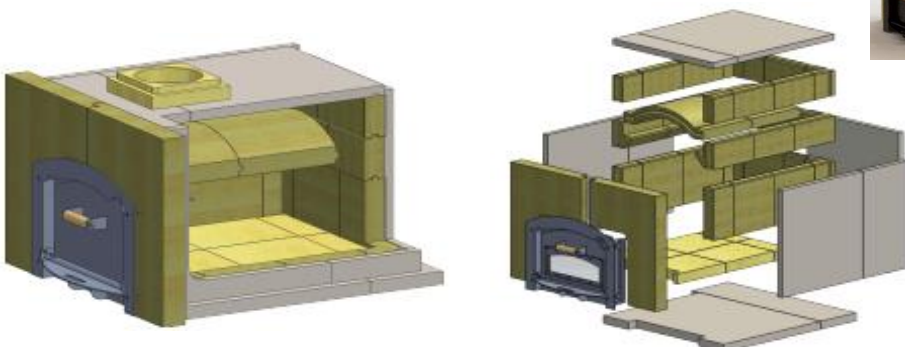

### КаВОВ 8460 Артикул

Сводчатые плиты с средним камнем шириной 365 мм.

Размер камеры 840х600 мм.

Удлинитель 300 мм. Артикул

Глубина камеры	Плиты пода (кол-во)	Средние камни
600	4	2
900	6	3
1200	8	4
1500	10	5
1800	12	6

### КаВОВ 5070/6090

со средними сводчатыми камнями N+F, сводчатыми плитами для легкой и быстрой установки. Рециркуляции дымовых газов через камеру для оптимального поглощения тепла