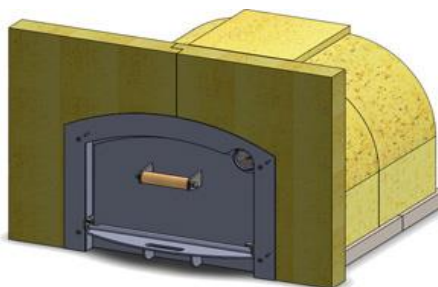

### КаВОВ 4860 Артикул

Сводчатые плиты без среднего камня

Размер камеры 480х600 мм.

Удлинитель 300 мм. Артикул

Глубина камеры	Плиты пода (кол-во)	Средние камни
600	4	0
900	6	0
1200	8	0

### КаВОВ 6060 Артикул

Сводчатые плиты с средним камнем шириной 125 мм.

Размер камеры 600х600 мм.

Удлинитель 300 мм. Артикул

Глубина камеры	Плиты пода (кол-во)	Средние камни
600	4	2
900	6	3
1200	8	4
1500	10	5

### КаВОВ 7260 Артикул

Сводчатые плиты с средним камнем шириной 245 мм.

Размер камеры 720х600 мм.

Удлинитель 300 мм. Артикул

Глубина камеры	Плиты пода (кол-во)	Средние камни
600	4	2
900	6	3
1200	8	4
1500	10	5
1800	12	6