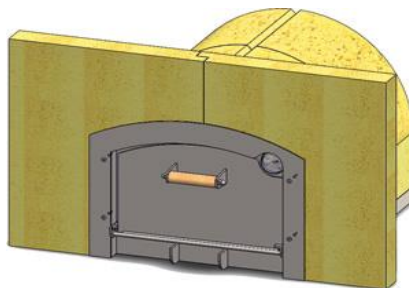

### наборы печей КаВОВ

Артикул	Наименование/Размеры шт./мм	Материал	Вес	цена руб.
			(кг/шт.)	
4826	Комплект А 5070: КаВОВ N+F 5070 /под 50x70 см (ш x г) дв. глухая	НКЕ	331,50	112 588
4826 gl	Комплект В 5070 стекло: КаВОВ N+F 5070/под 50x70 см (шxг) дв. со стеклом	НКЕ	331,80	118 522
4827	Комплект С 6090: КаВОВ N+F 6090 / под 60x90 см (ш x г) дв. глухая	НКЕ	426,50	134 813
4827 gl	Комплект D 6090 стекло: КаВОВ N+F 6090/под 60x90 см (шxг) дв. со стеклом	НКЕ	426,80	140 748
В комплект поставки входит: боковые и задняя стенки из плит N+F, сводчатые плиты, плиты пода, фронтальные плиты, дверца ВТ42, изоляция, смесь.				
4828	Комплект Е 4860: КаВОВ 4860 / под 48x60 см (ш x г) дв. глухая	НКЕ	197,50	96 772
4828 gl	Комплект F 4860 стекло: КаВОВ 4860 / под 48x60 см (ш x г) дв. со стеклом	НКЕ	197,80	102 706
4829	Комплект G 6060: КаВОВ 6060 / под 60x60 см (ш x г) дв. глухая	НКЕ	216,50	101 509
4829 gl	Комплект H 6060 стекло: КаВОВ 6060 / под 60x60 см (ш x г) дв. со стеклом	НКЕ	216,80	107 443
4830	Комплект K 7260: КаВОВ 7260 / под 72x60 см (ш x г) дв. глухая	НКЕ	234,50	105 407
4830 gl	Комплект L 7260 стекло: КаВОВ 7260 / под 72x60 см (ш x г) дв. со стеклом	НКЕ	234,80	111 342
4831	Комплект M 8460: КаВОВ 8460 / под 84x60 см (ш x г) дв. глухая	НКЕ	252,50	110 118
4831 gl	Комплект M 8460: КаВОВ 8460 / под 84x60 см (ш x г) дв. со стеклом	НКЕ	252,80	116 052
В комплект поставки входит: сводчатые плиты, плиты пода, задняя стенка, фронтальные плиты, дверца ВТ 42, смесь.				
Дверца ВТ 42 глухая				38 662
4833	Рамка дверцы ВТ42		11,50	24 820
4832	Дверца ВТ42 глухая		4,50	13 842
Дверца ВТ 42 со стеклом				44 596
4833	Рамка дверцы ВТ42		11,50	24 820
4834	Дверца ВТ42 со стеклом		4,80	19 776
5121	Биметаллический термометр 0-500 оС		0,50	5 298
4912	Фронтальные плиты		20,00	5 828

### КаВОВ 4860 Артикул

Сводчатые плиты без среднего камня

Размер камеры 480х600 мм.

Удлинитель 300 мм. Артикул

Глубина камеры	Плиты пода (кол-во)	Средние камни
600	4	0
900	6	0
1200	8	0