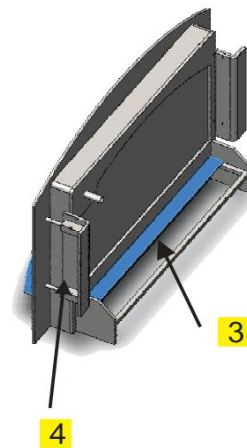

Дверца BT42

1. Стабильная конструкция железной двери изготовлена из 4 мм жаростойкой стали
2. Надежная дверь на петлях со смещением точки опоры для самозакрывания дверей
3. Защита от выпадения золы и система регулирования подачи воздуха для горения
4. Простой и быстрый монтаж зажимами