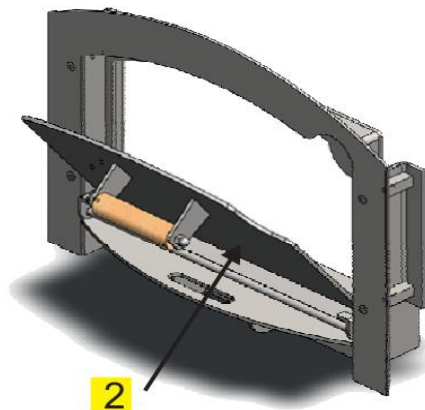

Дверца BT42

1. Стабильная конструкция железной двери изготовлена из 4 мм жаростойкой стали
2. Надежная дверь на петлях со смещением точки опоры для самозакрывания дверей
3. Защита от выпадения золы и система регулирования подачи воздуха для горения
4. Простой и быстрый монтаж зажимами