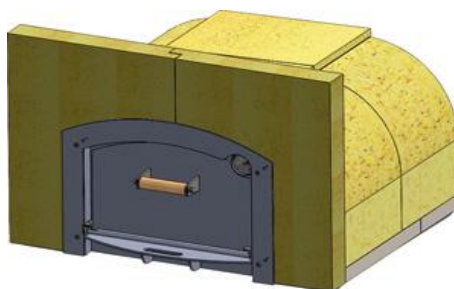

### КаВОВ 6060 Артикул

Сводчатые плиты с средним камнем шириной 125 мм.

Размер камеры 600х600 мм.

Удлинитель 300 мм. Артикул

Глубина камеры	Плиты пода (кол-во)	Средние камни
600	4	2
900	6	3
1200	8	4
1500	10	5

### КаВОВ 7260 Артикул

Сводчатые плиты с средним камнем шириной 245 мм.

Размер камеры 720х600 мм.

Удлинитель 300 мм. Артикул

Глубина камеры	Плиты пода (кол-во)	Средние камни
600	4	2
900	6	3
1200	8	4
1500	10	5
1800	12	6

### КаВОВ 8460 Артикул

Сводчатые плиты с средним камнем шириной 365 мм.

Размер камеры 840х600 мм.

Удлинитель 300 мм. Артикул

Глубина камеры	Плиты пода (кол-во)	Средние камни
600	4	2
900	6	3
1200	8	4
1500	10	5
1800	12	6