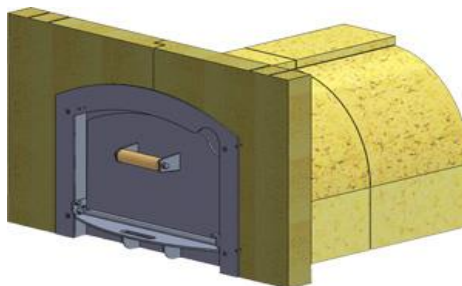

### КаВОВ 4860 Артикул

Сводчатые плиты без среднего камня

Размер камеры 480х600 мм.

Удлинитель 300 мм. Артикул

Глубина камеры	Плиты пода (кол-во)	Средние камни
600	4	0
900	6	0
1200	8	0

### КаВОВ 6060 Артикул

Сводчатые плиты с средним камнем шириной 125 мм.

Размер камеры 600х600 мм.

Удлинитель 300 мм. Артикул

Глубина камеры	Плиты пода (кол-во)	Средние камни
600	4	2
900	6	3
1200	8	4
1500	10	5