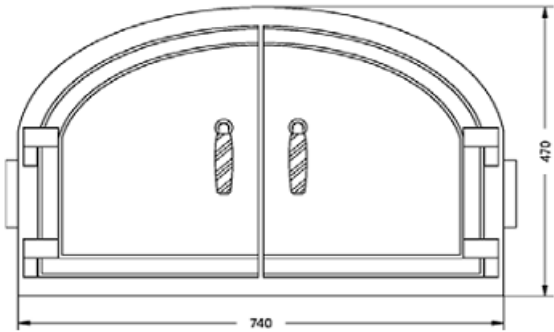

ПРАЙС-ЛИСТ

элементы для хлебопечек MARKGRAFLE

Артикул	Наименование/Размеры шт./мм	Вес	Габариты	Разм. камеры	цена руб.
		(кг/шт.)	гл/шир/выс	гл/шир/выс	
			мм.	мм.	
4716	Комплект шамота для печки "Markgrafler" глубина 60 см Артикул 4716	256,7	680/870/550	600/700/400	71241
4717	Комплект шамота для печки "Markgrafler" глубина 90 см Артикул 4717	351,5	980/870/550	900/700/400	95450
4718	Комплект шамота для печки "Markgrafler" глубина 120 см Артикул 4718	446,30	1280/870/550	1200/700/400	119659
4719	Комплект шамота для печки "Markgrafler" глубина 150 см Артикул 4719	541,10	1580/870/550	1500/700/400	143860
4720	Комплект шамота для печки "Markgrafler" глубина 180 см Артикул 4720	635,90	1880/870/550	1800/700/400	168069
4704	Дверца хлебопекарной печи "Markgrafler" Артикул 4704	48,40	740/470		72346
4705	Клапан с элементом управления. Артикул 4705	5,77		Ø 180	30355

Model 60cm

Model 90cm

Model 120cm

Model 150cm

Model 180cm