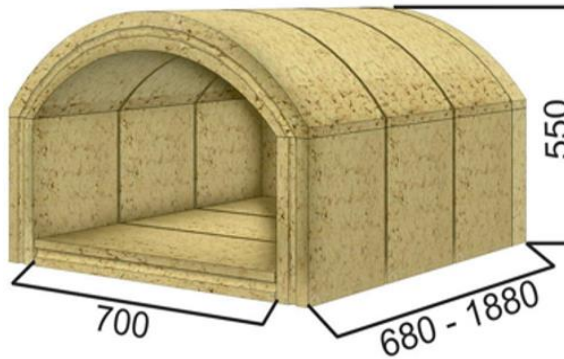

ПРАЙС-ЛИСТ

элементы для хлебопечек MARKGRAFLE

Артикул	Наименование/Размеры шт./мм	Вес	Габариты	Разм. камеры	цена руб.
		(кг/шт.)	гл/шир/выс	гл/шир/выс	
			мм.	мм.	
4716	Комплект шамота для печки "Markgrafler" глубина 60 см Артикул 4716	256,7	680/870/550	600/700/400	71241
4717	Комплект шамота для печки "Markgrafler" глубина 90 см Артикул 4717	351,5	980/870/550	900/700/400	95450
4718	Комплект шамота для печки "Markgrafler" глубина 120 см Артикул 4718	446,30	1280/870/550	1200/700/400	119659
4719	Комплект шамота для печки "Markgrafler" глубина 150 см Артикул 4719	541,10	1580/870/550	1500/700/400	143860
4720	Комплект шамота для печки "Markgrafler" глубина 180 см Артикул 4720	635,90	1880/870/550	1800/700/400	168069
4704	Дверца хлебопекарной печи "Markgrafler" Артикул 4704	48,40	740/470		72346
4705	Клапан с элементом управления. Артикул 4705	5,77		Ø 180	30355

Model 60cm

Model 90cm

Model 120cm

Model 150cm

Model 180cm