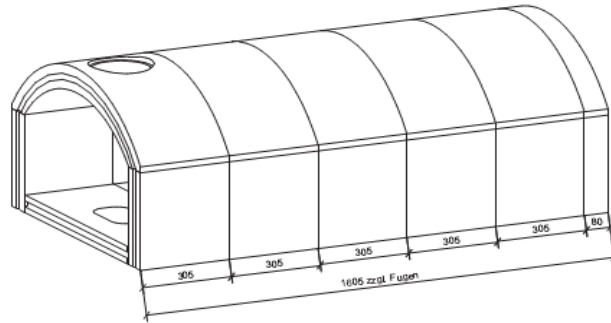

ПРАЙС-ЛИСТ

элементы для хлебопечек MARKGRAFLE

Артикул	Наименование/Размеры шт./мм	Вес	Габариты	Разм. камеры	цена руб.
		(кг/шт.)	гл/шир/выс	гл/шир/выс	
			мм.	мм.	
4716	Комплект шамота для печки "Markgrafler" глубина 60 см Артикул 4716	256,7	680/870/550	600/700/400	71241
4717	Комплект шамота для печки "Markgrafler" глубина 90 см Артикул 4717	351,5	980/870/550	900/700/400	95450
4718	Комплект шамота для печки "Markgrafler" глубина 120 см Артикул 4718	446,30	1280/870/550	1200/700/400	119659
4719	Комплект шамота для печки "Markgrafler" глубина 150 см Артикул 4719	541,10	1580/870/550	1500/700/400	143860
4720	Комплект шамота для печки "Markgrafler" глубина 180 см Артикул 4720	635,90	1880/870/550	1800/700/400	168069
4704	Дверца хлебопекарной печи "Markgrafler" Артикул 4704	48,40	740/470		72346
4705	Клапан с элементом управления. Артикул 4705	5,77		Ø 180	30355

Model 60cm

Model 90cm

Model 120cm

Model 150cm

Model 180cm