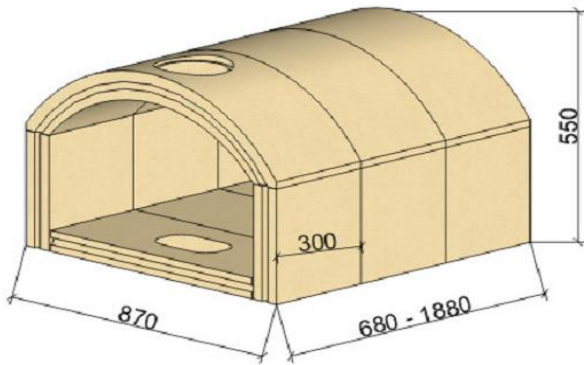

ПРАЙС-ЛИСТ

элементы для хлебопечек MARKGRAFLE

Артикул	Наименование/Размеры шт./мм	Вес	Габариты	Разм. камеры	цена руб.
		(кг/шт.)	гл/шир/выс	гл/шир/выс	
			мм.	мм.	
4716	Комплект шамота для печки "Markgrafler" глубина 60 см Артикул 4716	256,7	680/870/550	600/700/400	71241
4717	Комплект шамота для печки "Markgrafler" глубина 90 см Артикул 4717	351,5	980/870/550	900/700/400	95450
4718	Комплект шамота для печки "Markgrafler" глубина 120 см Артикул 4718	446,30	1280/870/550	1200/700/400	119659
4719	Комплект шамота для печки "Markgrafler" глубина 150 см Артикул 4719	541,10	1580/870/550	1500/700/400	143860
4720	Комплект шамота для печки "Markgrafler" глубина 180 см Артикул 4720	635,90	1880/870/550	1800/700/400	168069
4704	Дверца хлебопекарной печи "Markgrafler" Артикул 4704	48,40	740/470		72346
4705	Клапан с элементом управления. Артикул 4705	5,77		Ø 180	30355

Model 60cm

Model 90cm

Model 120cm

Model 150cm

Model 180cm