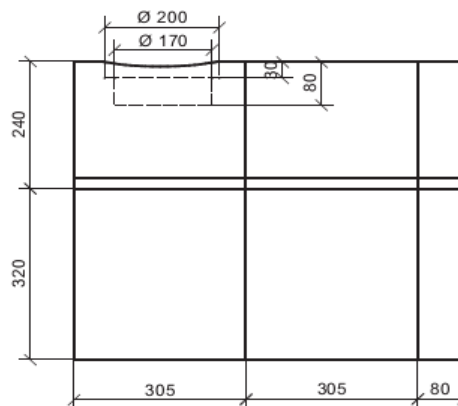

ПРАЙС-ЛИСТ

элементы для хлебопечек MARKGRAFLE

Артикул	Наименование/Размеры шт./мм	Вес	Габариты	Разм. камеры	цена руб.
		(кг/шт.)	гл/шир/выс	гл/шир/выс	
			мм.	мм.	
4716	Комплект шамота для печки "Markgrafler" глубина 60 см Артикул 4716	256,7	680/870/550	600/700/400	71241
4717	Комплект шамота для печки "Markgrafler" глубина 90 см Артикул 4717	351,5	980/870/550	900/700/400	95450
4718	Комплект шамота для печки "Markgrafler" глубина 120 см Артикул 4718	446,30	1280/870/550	1200/700/400	119659
4719	Комплект шамота для печки "Markgrafler" глубина 150 см Артикул 4719	541,10	1580/870/550	1500/700/400	143860
4720	Комплект шамота для печки "Markgrafler" глубина 180 см Артикул 4720	635,90	1880/870/550	1800/700/400	168069
4704	Дверца хлебопекарной печи "Markgrafler" Артикул 4704	48,40	740/470		72346
4705	Клапан с элементом управления. Артикул 4705	5,77		Ø 180	30355

Model 60cm

Model 90cm

Model 120cm

Model 150cm

Model 180cm