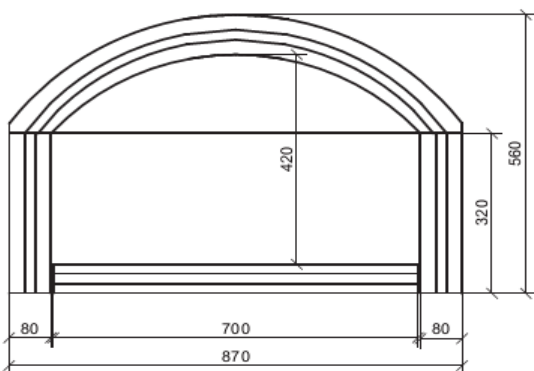

ПРАЙС-ЛИСТ

элементы для хлебопечек MARKGRAFLE

Артикул	Наименование/Размеры шт./мм	Вес	Габариты	Разм. камеры	цена руб.
		(кг/шт.)	гл/шир/выс	гл/шир/выс	
			мм.	мм.	
4716	Комплект шамота для печки "Markgrafler" глубина 60 см Артикул 4716	256,7	680/870/550	600/700/400	71241
4717	Комплект шамота для печки "Markgrafler" глубина 90 см Артикул 4717	351,5	980/870/550	900/700/400	95450
4718	Комплект шамота для печки "Markgrafler" глубина 120 см Артикул 4718	446,30	1280/870/550	1200/700/400	119659
4719	Комплект шамота для печки "Markgrafler" глубина 150 см Артикул 4719	541,10	1580/870/550	1500/700/400	143860
4720	Комплект шамота для печки "Markgrafler" глубина 180 см Артикул 4720	635,90	1880/870/550	1800/700/400	168069
4704	Дверца хлебопекарной печи "Markgrafler" Артикул 4704	48,40	740/470		72346
4705	Клапан с элементом управления. Артикул 4705	5,77		Ø 180	30355

Model 60cm

Model 90cm

Model 120cm

Model 150cm

Model 180cm