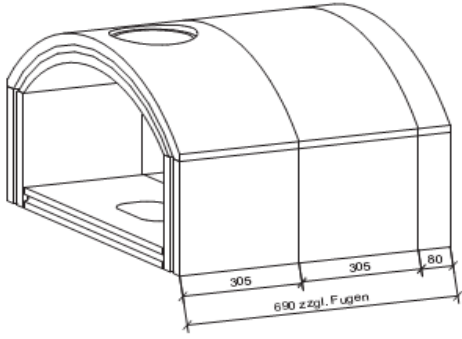

ПРАЙС-ЛИСТ

элементы для хлебопечек MARKGRAFLE

Артикул	Наименование/Размеры шт./мм	Вес	Габариты	Разм. камеры	цена руб.
		(кг/шт.)	гл/шир/выс	гл/шир/выс	
			мм.	мм.	
4716	Комплект шамота для печки "Markgrafler" глубина 60 см Артикул 4716	256,7	680/870/550	600/700/400	71241
4717	Комплект шамота для печки "Markgrafler" глубина 90 см Артикул 4717	351,5	980/870/550	900/700/400	95450
4718	Комплект шамота для печки "Markgrafler" глубина 120 см Артикул 4718	446,30	1280/870/550	1200/700/400	119659
4719	Комплект шамота для печки "Markgrafler" глубина 150 см Артикул 4719	541,10	1580/870/550	1500/700/400	143860
4720	Комплект шамота для печки "Markgrafler" глубина 180 см Артикул 4720	635,90	1880/870/550	1800/700/400	168069
4704	Дверца хлебопекарной печи "Markgrafler" Артикул 4704	48,40	740/470		72346
4705	Клапан с элементом управления. Артикул 4705	5,77		Ø 180	30355

Model 60cm

Model 90cm

Model 120cm

Model 150cm

Model 180cm