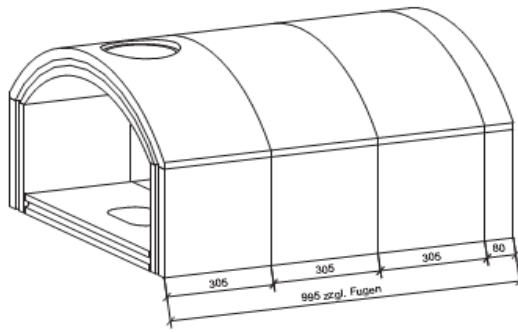

ПРАЙС-ЛИСТ

элементы для хлебопечек MARKGRAFLE

Артикул	Наименование/Размеры шт./мм	Вес	Габариты	Разм. камеры	цена руб.
		(кг/шт.)	гл/шир/выс	гл/шир/выс	
			мм.	мм.	
4716	Комплект шамота для печки "Markgrafler" глубина 60 см Артикул 4716	256,7	680/870/550	600/700/400	71241
4717	Комплект шамота для печки "Markgrafler" глубина 90 см Артикул 4717	351,5	980/870/550	900/700/400	95450
4718	Комплект шамота для печки "Markgrafler" глубина 120 см Артикул 4718	446,30	1280/870/550	1200/700/400	119659
4719	Комплект шамота для печки "Markgrafler" глубина 150 см Артикул 4719	541,10	1580/870/550	1500/700/400	143860
4720	Комплект шамота для печки "Markgrafler" глубина 180 см Артикул 4720	635,90	1880/870/550	1800/700/400	168069
4704	Дверца хлебопекарной печи "Markgrafler" Артикул 4704	48,40	740/470		72346
4705	Клапан с элементом управления. Артикул 4705	5,77		Ø 180	30355

Model 60cm

Model 90cm

Model 120cm

Model 150cm

Model 180cm