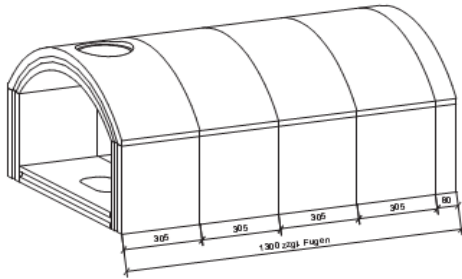

ПРАЙС-ЛИСТ

элементы для хлебопечек MARKGRAFLE

Артикул	Наименование/Размеры шт./мм	Вес	Габариты	Разм. камеры	цена руб.
		(кг/шт.)	гл/шир/выс	гл/шир/выс	
			мм.	мм.	
4716	Комплект шамота для печки "Markgrafler" глубина 60 см Артикул 4716	256,7	680/870/550	600/700/400	71241
4717	Комплект шамота для печки "Markgrafler" глубина 90 см Артикул 4717	351,5	980/870/550	900/700/400	95450
4718	Комплект шамота для печки "Markgrafler" глубина 120 см Артикул 4718	446,30	1280/870/550	1200/700/400	119659
4719	Комплект шамота для печки "Markgrafler" глубина 150 см Артикул 4719	541,10	1580/870/550	1500/700/400	143860
4720	Комплект шамота для печки "Markgrafler" глубина 180 см Артикул 4720	635,90	1880/870/550	1800/700/400	168069
4704	Дверца хлебопекарной печи "Markgrafler" Артикул 4704	48,40	740/470		72346
4705	Клапан с элементом управления. Артикул 4705	5,77		Ø 180	30355

Model 60cm

Model 90cm

Model 120cm

Model 150cm

Model 180cm