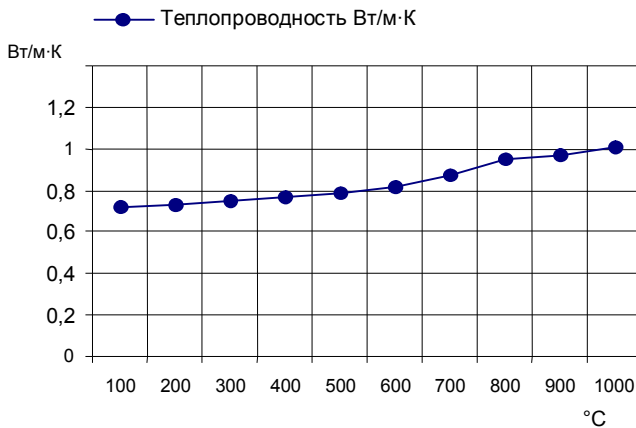

# Шамот марки- НВО+

Название	НВО+ - шамот для печей
Огнеупорность (конус Зегера)	1635 – 1680 °С; (28 – 30)
Плотность	1,85 – 1,95 кг/дм <sup>3</sup> (1850 - 1950 кг/м <sup>3</sup> )
Открытая пористость	27 - 31 %
Стойкость к перепадам температур	> 30 раз (с водой)
Температура применения	1200 °С
Коэфф. теплового расширения	5,0 - 5,3 x 10 <sup>-6</sup>
Прочность на сжатие (в хол. сост.)	> 15 МПа
Степень излучения при температуре излучающей поверхности < 350 °С	порядка 90 %

Температура [° C]	Теплопроводность [Вт/м·K]	Удельная теплоёмкость [кДж/кг·K]
100	0,718	0,810
200	0,732	0,850
300	0,748	0,900
400	0,765	0,950
500	0,783	1,010
600	0,815	1,020
700	0,873	1,030
800	0,945	1,050
900	0,971	1,070
1000	1,006	1,100