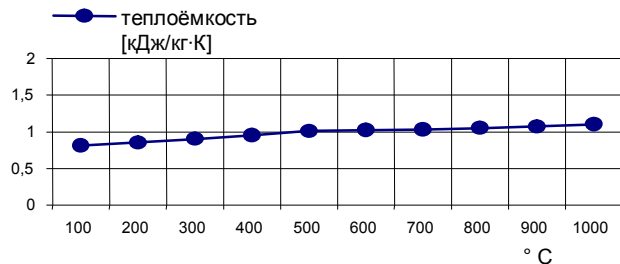

# Шамот марки- НВО+

Название	НВО+ - шамот для печей
Огнеупорность (конус Зегера)	1635 – 1680 °С; (28 – 30)
Плотность	1,85 – 1,95 кг/дм <sup>3</sup> (1850 - 1950 кг/м <sup>3</sup> )
Открытая пористость	27 - 31 %
Стойкость к перепадам температур	> 30 раз (с водой)
Температура применения	1200 °С
Коэфф. теплового расширения	5,0 - 5,3 x 10 <sup>-6</sup>
Прочность на сжатие (в хол. сост.)	> 15 МПа
Степень излучения при температуре излучающей поверхности < 350 °С	порядка 90 %

Температура [° C]	Теплопроводность [Вт/м·K]	Удельная теплоёмкость [кДж/кг·K]
100	0,718	0,810
200	0,732	0,850
300	0,748	0,900
400	0,765	0,950
500	0,783	1,010
600	0,815	1,020
700	0,873	1,030
800	0,945	1,050
900	0,971	1,070
1000	1,006	1,100